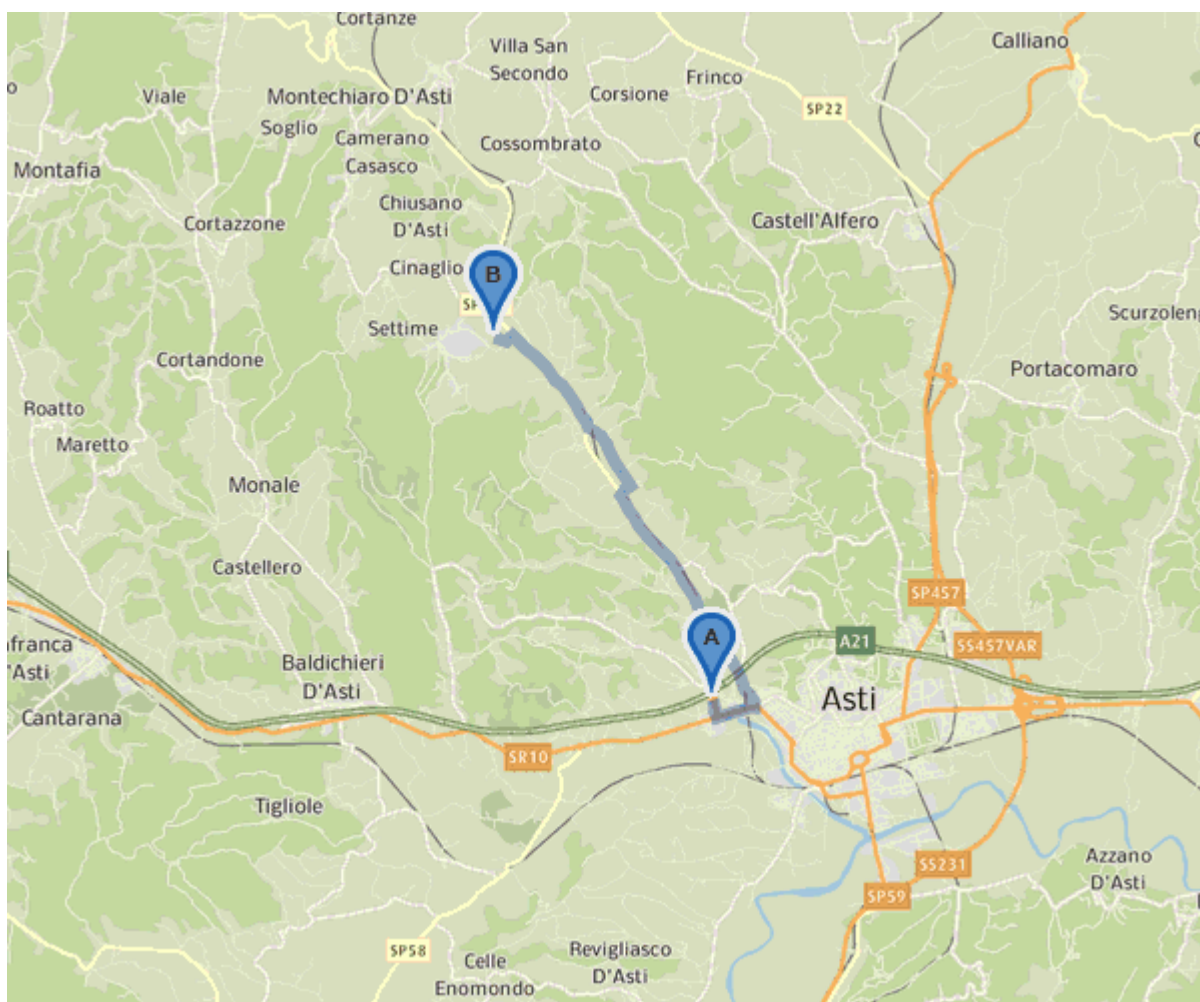

A

Autostrada uscita Asti Ovest

14100 Asti (AT)

B

Regione Bona

14020 Settime (AT)

Riepilogo: 10,11 km - 14 min

A

Partenza: Asti

1 .Parti da uscita **Asti Ovest** verso **Sr10/Corso Torino**

559 m

2 .Gira a sinistra in **Sr10/Corso Torino**

328 m

3 .Alla rotonda prendi la 1^a uscita verso **Sr10/Corso Torino**

44 m

4 .Continua in **Sr10/Corso Torino**

383 m

5 .Alla rotonda prendi la 3^a uscita verso **Sp458/Corso Ivrea**

46 m

6 .Continua in **Sp458/Corso Ivrea**

142 m

7 .Alla rotonda prendi la 2^a uscita verso **Sp458/Corso Ivrea**

21 m

8 .Continua in **Sp458/Corso Ivrea**

7,17 km

9 .Alla rotonda prendi la 2^a uscita verso **Sp458/Frazione Mombarone**

66 m

10 .Continua in **Sp458/Frazione Mombarone**

982 m

11 .Gira a sinistra in **Sp35/Frazione Meridiana**

274 m

12 .Gira a destra in **Regione Bona**